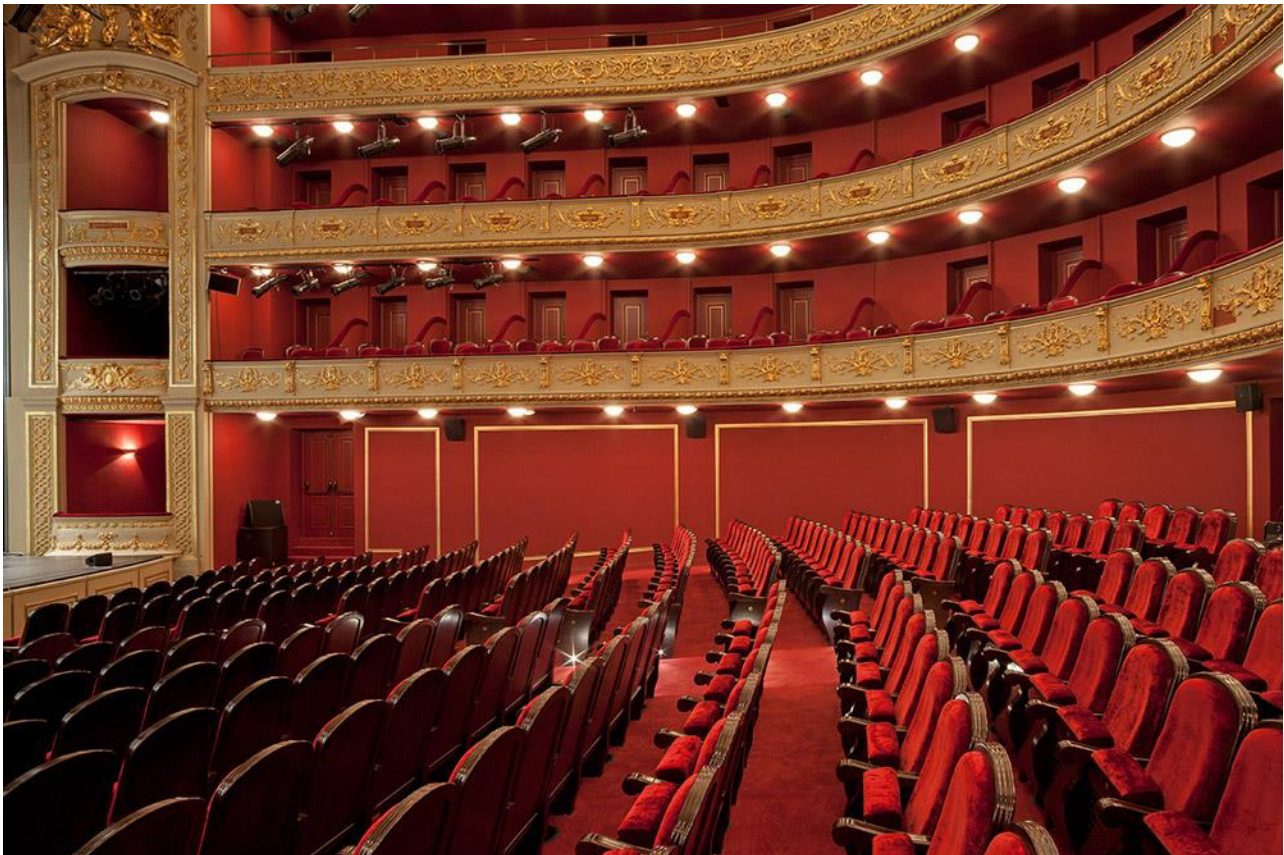

TEATRO
MUNICIPAL THEATRE OF PIRAEUS
PIRAEUS | GRECIA

SOCIEDAD COOPERATIVA OBREROS DE EZCARAY

Ctra. Santo Domingo, 49-51 Apdo. De Correos 105 26280 EZCARAY La Rioja – España
Tel. 941 35 40 54 Fax. 941 35 45 23 Exportación. Tel. (+34) 941 35 40 54 Fax. (+34) 941 42 76 28
<http://www.ezcarayseating.es> e-mail: ezcaray@ezcarayseating.es