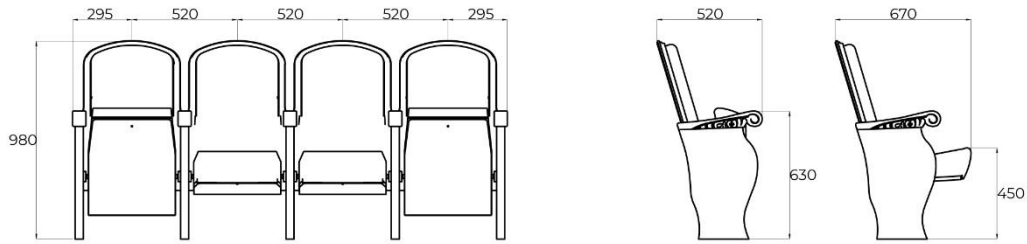

CRIMEA

Para Radio Menor de 10 metros las butacas se implantan con doble brazo (Individuales)