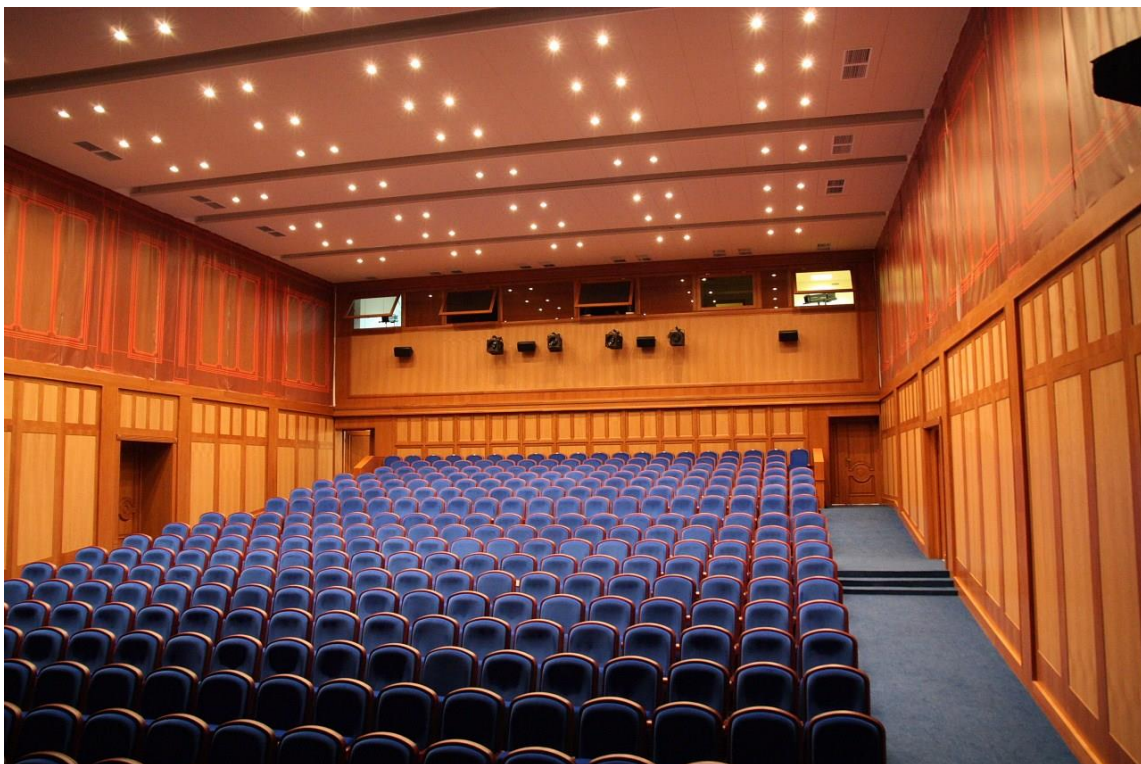

TEATRO
V. SAVIN STATE ACADEMICAL DRAMA THEATRE
SYKTYVKAR | RUSIA