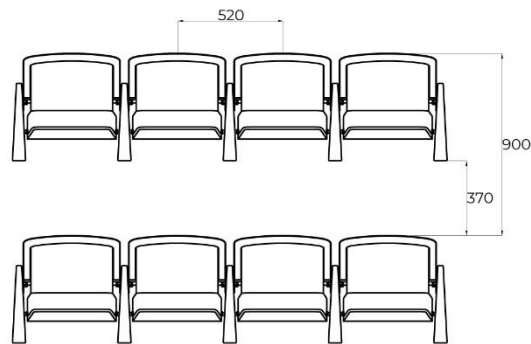

CRIMEA

Para Radio Menor de 10 metros las butacas se implantan con doble brazo (Individuales)