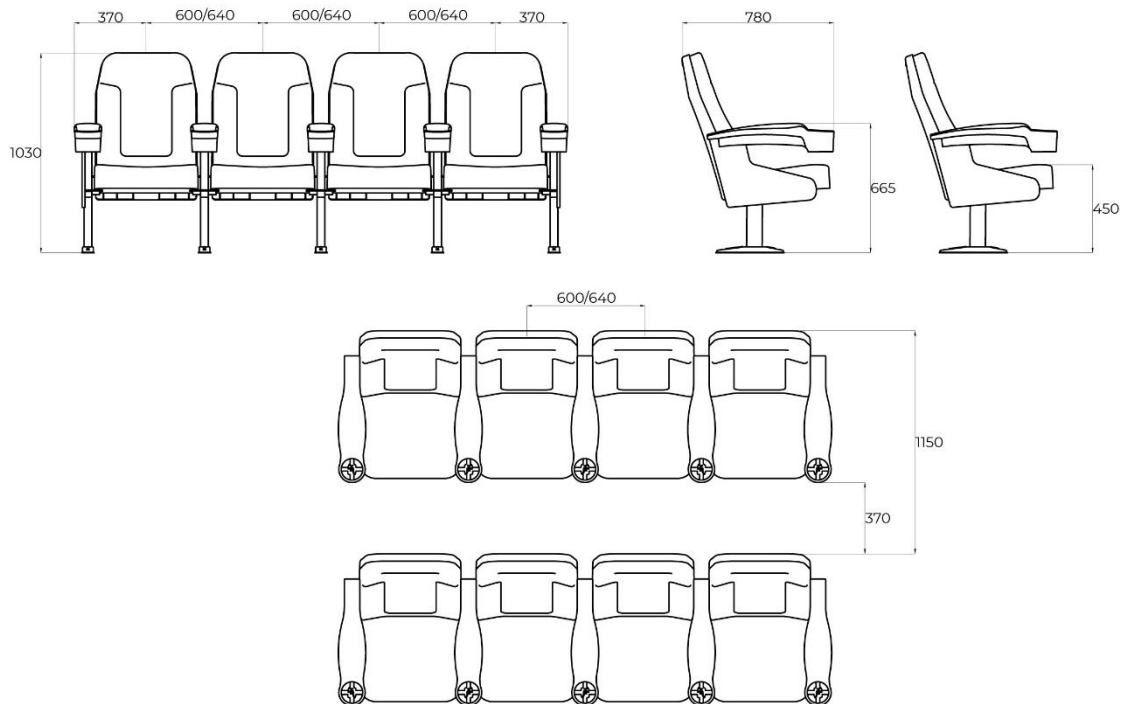

EZ 13

DESCRIPCIÓN

Butaca con estructura de acero
 Respaldo con carcasa de polipropileno
 Asiento tapizado completo desenfundable
 Asiento fijo
 Costados de acero
 Final de fila tapizado
 Apoyabrazos de polipropileno con posavasos integrado
 Bloques de espuma de poliuretano moldeado en frío
 Respaldo tapizado integral, sin costuras
 Fijación: Dos pies

OVERVIEW

*Armchair with steel structure
 Backrest with polypropylene Shell
 Fully removable upholstered seat
 Fixed seat
 Steel sides
 Upholstered end-of-row sides
 Polypropylene armrests with integrated cup holder
 Cold moulded polyurethane foam blocks
 Backrest with Integral upholstery, seamless
 Support: two feet*

OPCIONES

Apoyacabezas
 Asiento abatible
 Apoyabrazos tapizados
 Fijación pie central, frente grada y sobre grada
 Numeración de fila y butaca

OPTIONS

*Headrest
 Tip-up seat
 Upholstered armrest
 Support: central foot, front raiser and on stand
 Row and seat numbering*

EZ13 2P Asiento Fijo Brazo Matrix

Para Radio Menor de 10 metros las butacas se implantan con doble brazo (Individuales)

CINES
ARTESIETE LOS ALFARES
TALAVERA DE LA REINA | TOLEDO | ESPAÑA

SOCIEDAD COOPERATIVA OBREROS DE EZCARAY