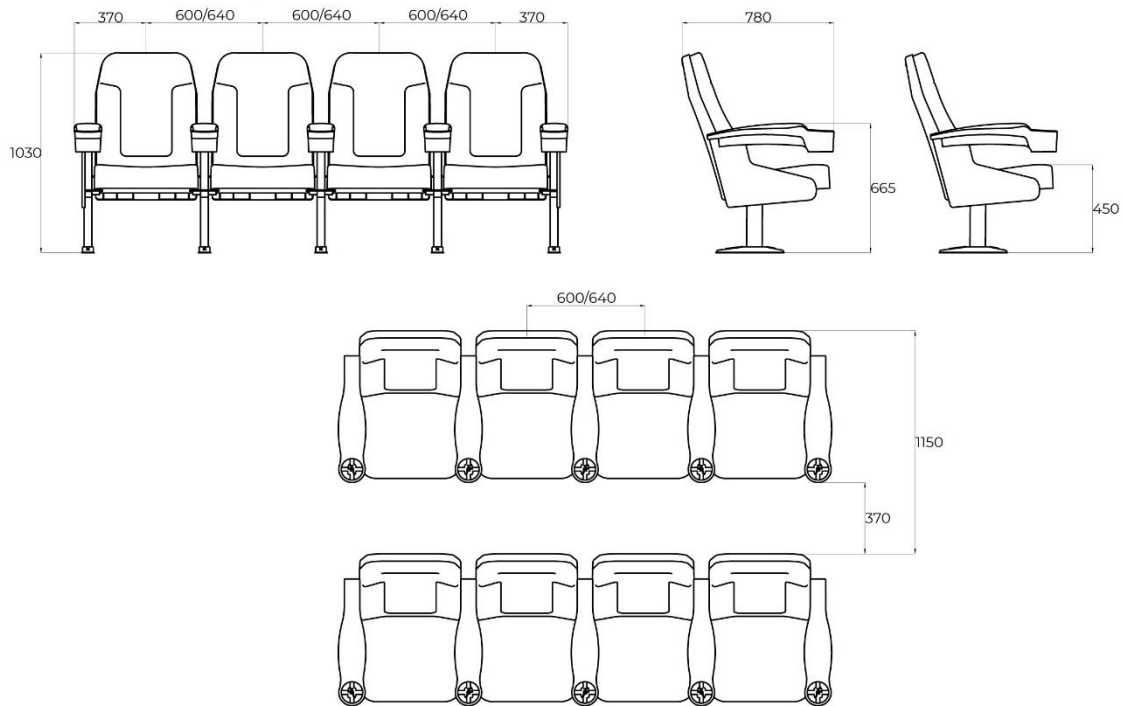

EZ 13

DESCRIPTIF

Fauteuil à structure en acier
 Dossier avec carter en polypropylène
 Assise totalement tapissée
 Assise fixe
 Côtés en acier
 Joue de fin de rang tapissée
 Accoudoir en polypropylène avec porte-gobelet intégré
 Blocs de mousse polyuréthane moulés à froid
 Dossier avec tapisserie integral, sans coutures
 Fixation: Piètement latéral

OVERVIEW

*Armchair with steel structure
 Backrest with polypropylene Shell
 Fully removable upholstered seat
 Fixed seat
 Steel sides
 Upholstered end-of-row sides
 Polypropylene armrests with integrated cup holder
 Cold moulded polyurethane foam blocks
 Backrest with Integral upholstery, seamless
 Support: two feet*

OPTIONS

*Appui-tête
 Assise rabattable
 Accoudoir tapissé
 Fixation piètement central ou à l'anglaise
 Numérotation de rang et de fauteuil*

OPTIONS

*Headrest
 Tip-up seat
 Upholstered armrest
 Support: central foot, front raiser and on stand
 Row and seat numbering*

EZ13 2P Asiento Fijo Brazo Matrix

Para Radio Menor de 10 metros las butacas se implantan con doble brazo (Individuales)

CINES
 ARTESIETE LOS ALFARES
 TALAVERA DE LA REINA | TOLEDO | ESPAÑA

SOCIEDAD COOPERATIVA OBREROS DE EZCARAY