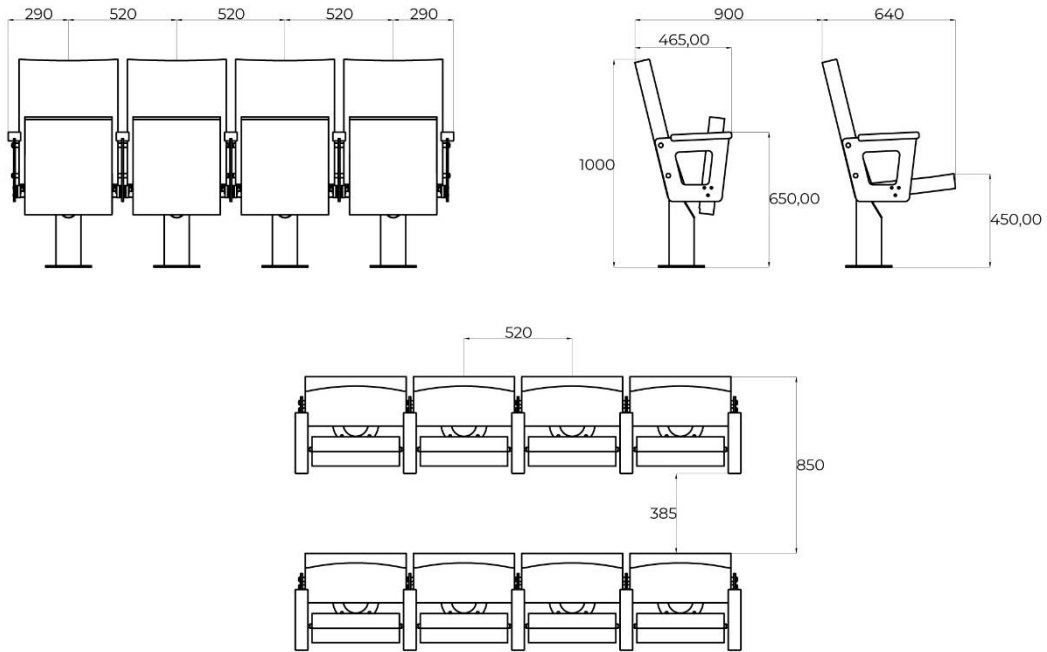

FRANQUIN

Para Radio Menor de 10 metros las butacas se implantan con doble brazo (Individuales)

TEATRO
FÉLIX PETITE ANTZOKIA (CENTRO CÍVICO IBAIONDO)
VITORIA | PAÍS VASCO | ESPAÑA

SOCIEDAD COOPERATIVA OBREROS DE EZCARAY
Ctra. Santo Domingo, 49-51 Apdo. De Correos 105 26280 EZCARAY La Rioja – España
Tel. 941 35 40 54 Fax. 941 35 45 23 Exportación. Tel. (+34) 941 35 40 54 Fax. (+34) 941 42 76 28
<http://www.ezcarayseating.es> e-mail: ezcaray@ezcarayseating.es