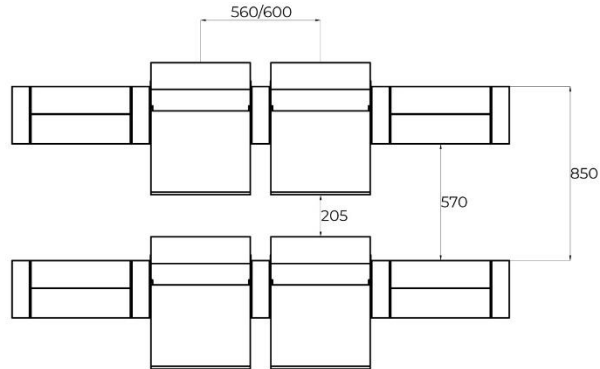

KDN

Para Radio Menor de 10 metros las butacas se implantan con doble brazo (Individuales)