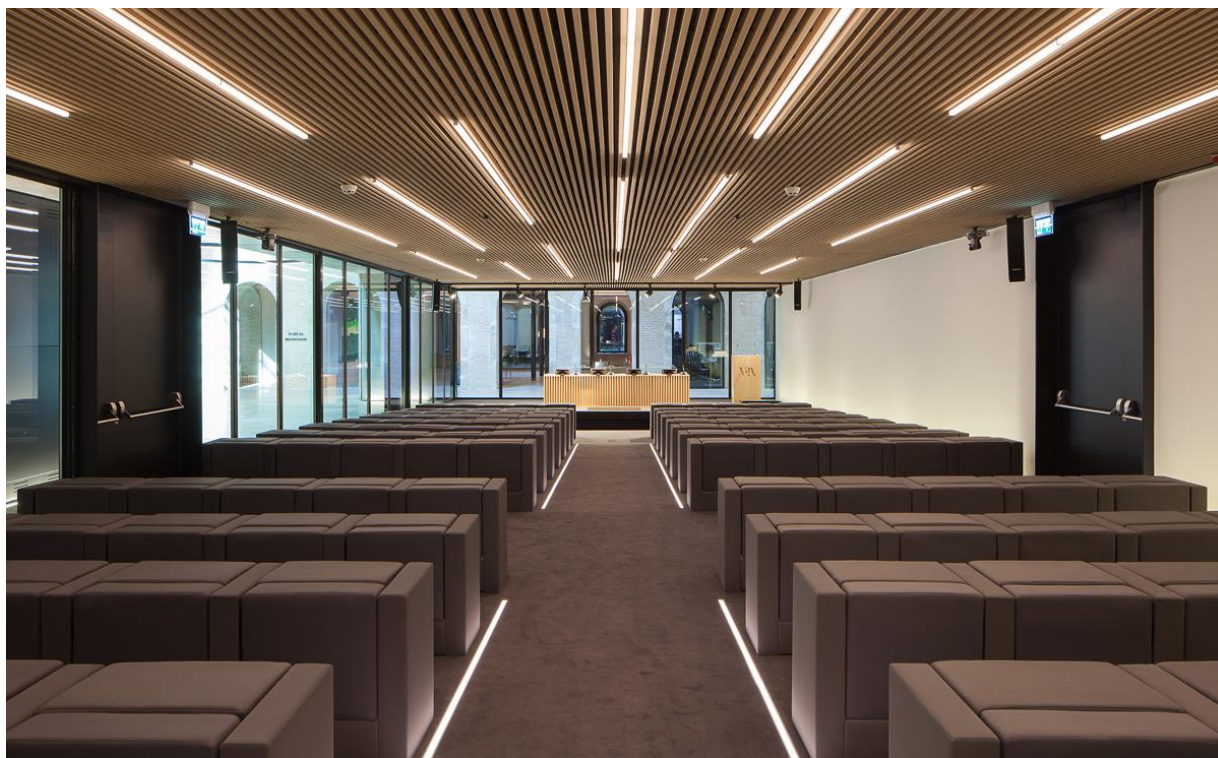

SALÓN DE ACTOS
VIEIRA DE ALMEIDA & ASSOCIADOS VDA ADVOGADOS
LISBOA | PORTUGAL