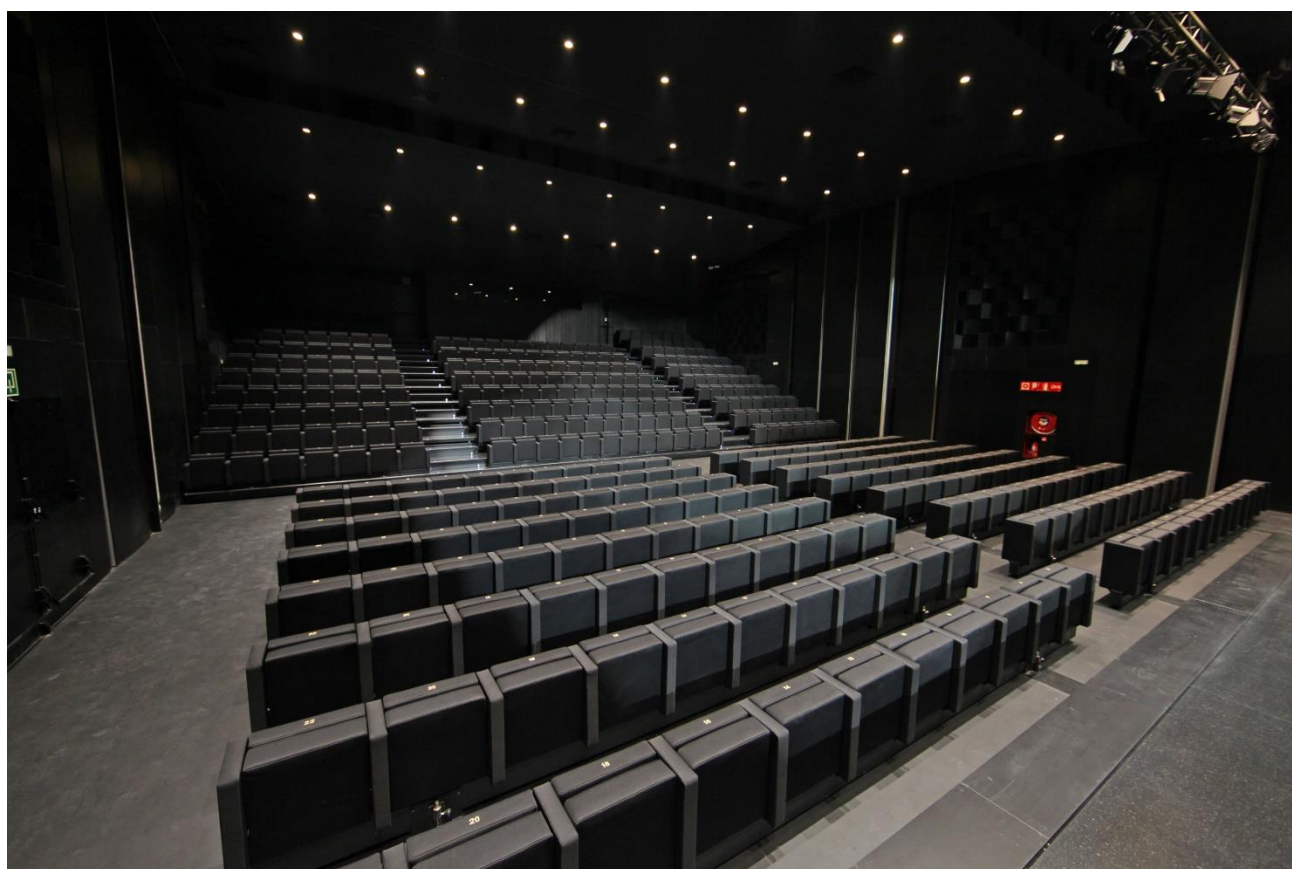

AUDITORIO
MUSIKENE
SAN SEBASTIÁN | PAÍS VASCO | ESPAÑA

SOCIEDAD COOPERATIVA OBREROS DE EZCARAY

Ctra. Santo Domingo, 49-51 Apdo. De Correos 105 26280 EZCARAY La Rioja – España
Tel. 941 35 40 54 Fax. 941 35 45 23 Exportación. Tel. (+34) 941 35 40 54 Fax. (+34) 941 42 76 28
<http://www.ezcarayinternacional.es> e-mail: ezcaray@ezcarayinternacional.es