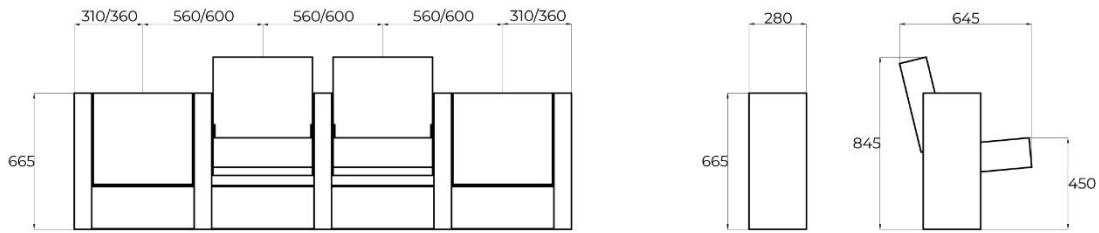

KDN

Para Radio Menor de 10 metros las butacas se implantan con doble brazo (Individuales)