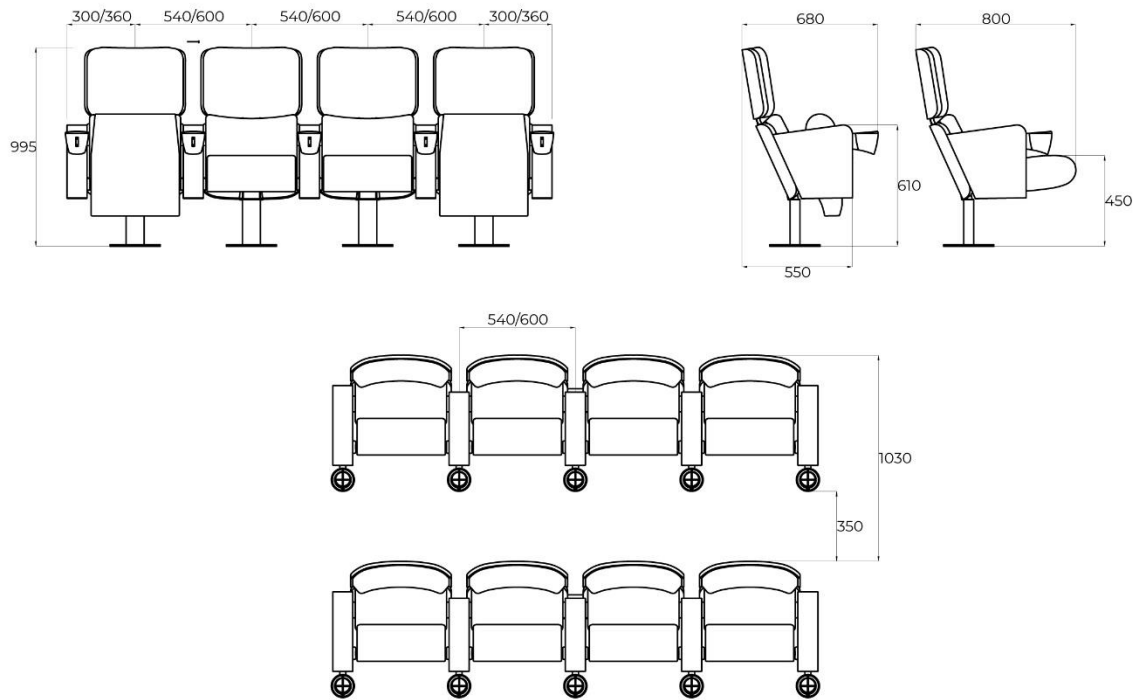

MUZAS

DESCRIPCIÓN

Butaca con estructura de acero
 Respaldo con tablero contrachapado de haya barnizada
 Asiento tapizado completo
 Abatimiento de asiento automático
 Costados totalmente tapizados
 Bloques de espuma de poliuretano moldeado en frío
 Fijación: Pie Central

OVERVIEW

*Armchair with steel structure
 Backrest with varnished beech plywood board
 Fully upholstered seat
 Automatic seat folding
 Upholstered sides
 Cold moulded polyurethane foam blocks
 Support: central foot*

OPCIONES

Asiento con tablero contrachapado de haya barnizado
 Asiento fijo
 Costados chapeados de haya barnizada
 Posavasos
 Fijación frente grada
 Numeración de fila y butaca
 Pala escritorio antipánico

OPTIONS

*Seat with varnished beech plywood board
 Fixed seat
 Sides veneered in varnished beech
 Cup holder
 Support: front raiser
 Row and seat numbering
 Anti-panic desk tablet*

MUZAS

Para Radio Menor de 10 metros las butacas se implantan con doble brazo (Individuales)