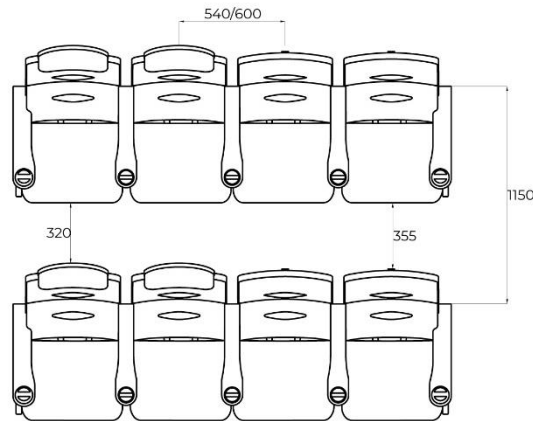

NEVADA

DESCRIPCIÓN

Butaca con estructura de acero
 Respaldo con carcasa de polipropileno
 Asiento tapizado completo
 Asiento fijo
 Costados de acero
 Final de fila tapizado
 Apoyabrazos de poliuretano con posavasos integrado
 Bloques de espuma de poliuretano moldeado en frío
 Fijación: Dos pies

OVERVIEW

Armchair with steel structure
Backrest with polypropylene Shell
Fully upholstered seat
Fixed seat
Steel sides
Upholstered end-of-row sides
Polyurethane armrests with integrated cup holder
Cold moulded polyurethane foam blocks
Support: two feet

OPCIONES

Apoyacabezas
 Fijación pie central, frente grada y sobre grada
 Numeración de fila y butaca

OPTIONS

Headrest
Support: central foot, front raiser and on stand
Row and seat numbering

NEVADA 2P

Para Radio Menor de 10 metros las butacas se implantan con doble brazo (Individuales)