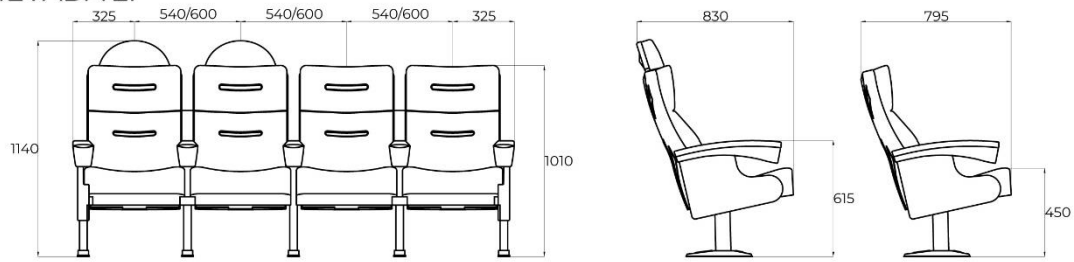

NEVADA

DESCRIPCIÓN

Butaca con estructura de acero
 Respaldo con carcasa de polipropileno
 Asiento tapizado completo
 Asiento fijo
 Costados de acero
 Final de fila tapizado
 Apoyabrazos de poliuretano con posavasos integrado
 Bloques de espuma de poliuretano moldeado en frío
 Fijación: Dos pies

OVERVIEW

Armchair with steel structure
Backrest with polypropylene Shell
Fully upholstered seat
Fixed seat
Steel sides
Upholstered end-of-row sides
Polyurethane armrests with integrated cup holder
Cold moulded polyurethane foam blocks
Support: two feet

OPCIONES

Apoyacabezas
 Fijación pie central, frente grada y sobre grada
 Numeración de fila y butaca

OPTIONS

Headrest
Support: central foot, front raiser and on stand
Row and seat numbering

NEVADA 2P

Para Radio Menor de 10 metros las butacas se implantan con doble brazo (Individuales)