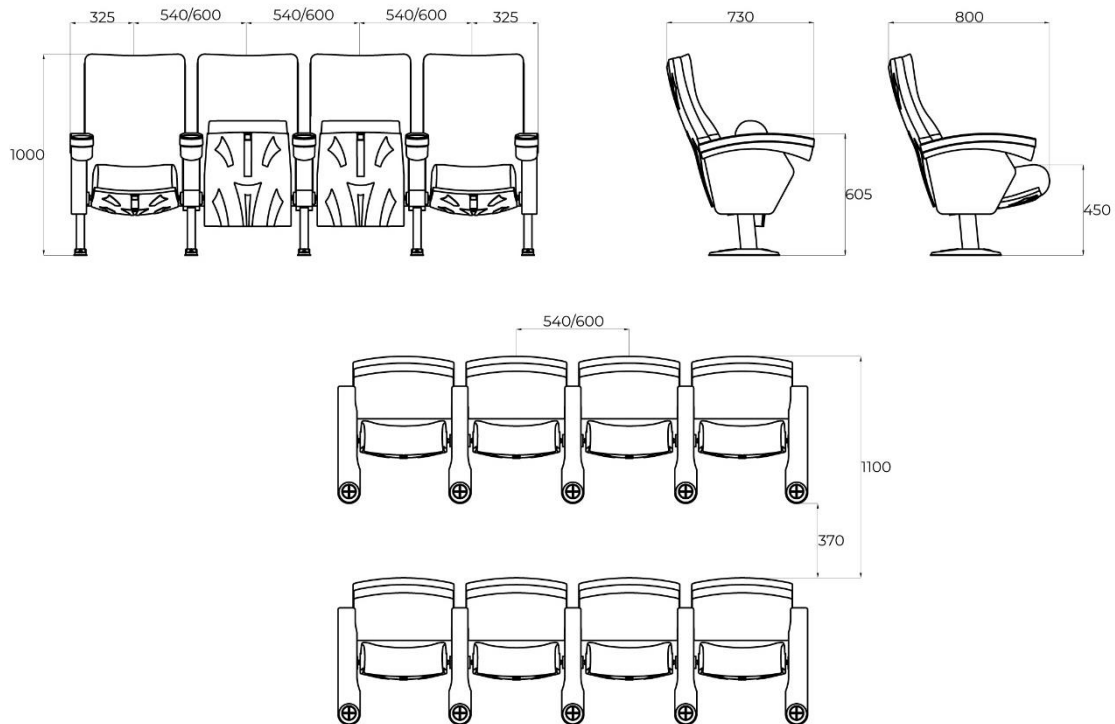

PRINCESS

DESCRIPTIF

Fauteuil à structure en acier
 Dossier avec carter en polypropylène
 Assise totalement tapissée
 Assise rabattable automatique
 Côtés en acier
 Joue de fin de rang tapissée
 Accoudoir en polyuréthane avec porte-gobelet intégré
 Blocs de mousse polyuréthane moulés à froid avec châssis métallique intégré
 Fixation: Piètement latéral

OVERVIEW

*Armchair with steel structure
 Backrest with polypropylene Shell
 Fully upholstered seat
 Automatic seat folding
 Steel sides
 Upholstered end-of-row sides
 Polyurethane armrests with integrated cup holder
 Cold moulded polyurethane foam blocks
 Support: two feet*

OPTIONS

*Backrest with varnished beech plywood and with upholstered board or shell
 Seat with polypropylene shell and with varnished beech plywood board
 Upholstered armrest and varnished solid beech wood armrests
 Varnished beech veneered sides and upholstered sides
 Varnished beech veneered end-of-row sides
 Support: central foot and front raiser
 Row and seat numbering*

SOCIEDAD COOPERATIVA OBREROS DE EZCARAY

Tablette écriteoire anti-panique
Pupitre au dossier

Anti-panic desk tablet
Backrest desk

PRINCESS

Para Radio Menor de 10 metros las butacas se implantan con doble brazo (Individuales)