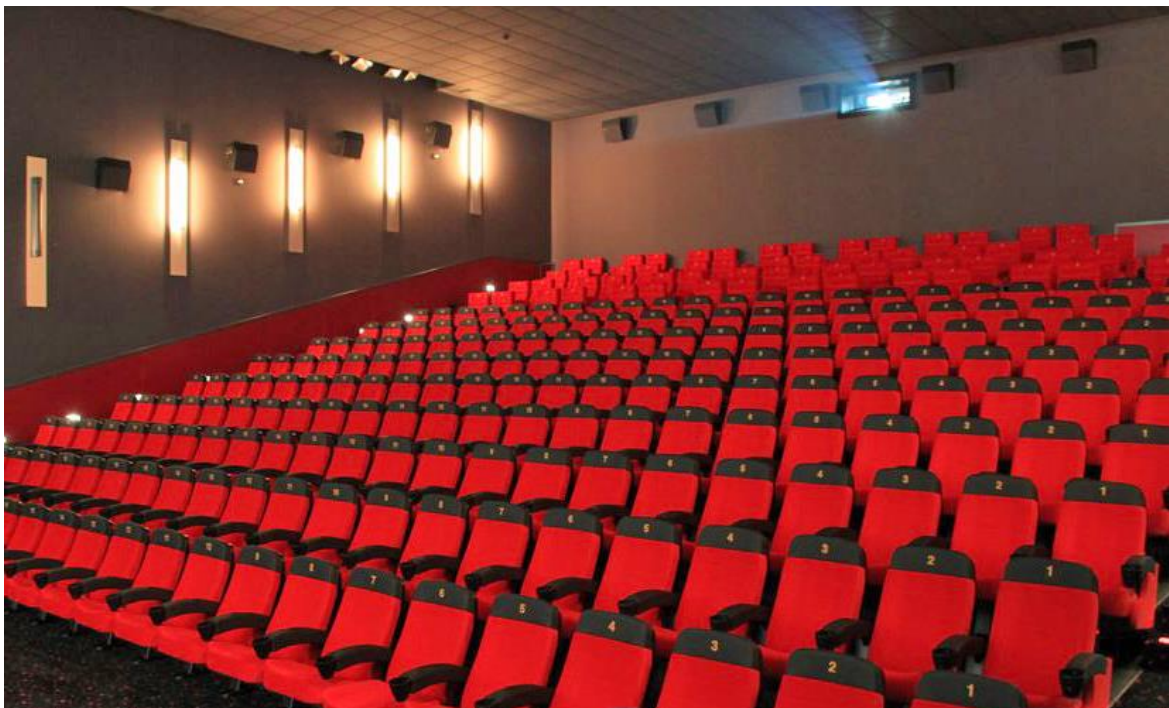

CINE
CINEMOTION
LANGENHAGEN | ALEMANIA