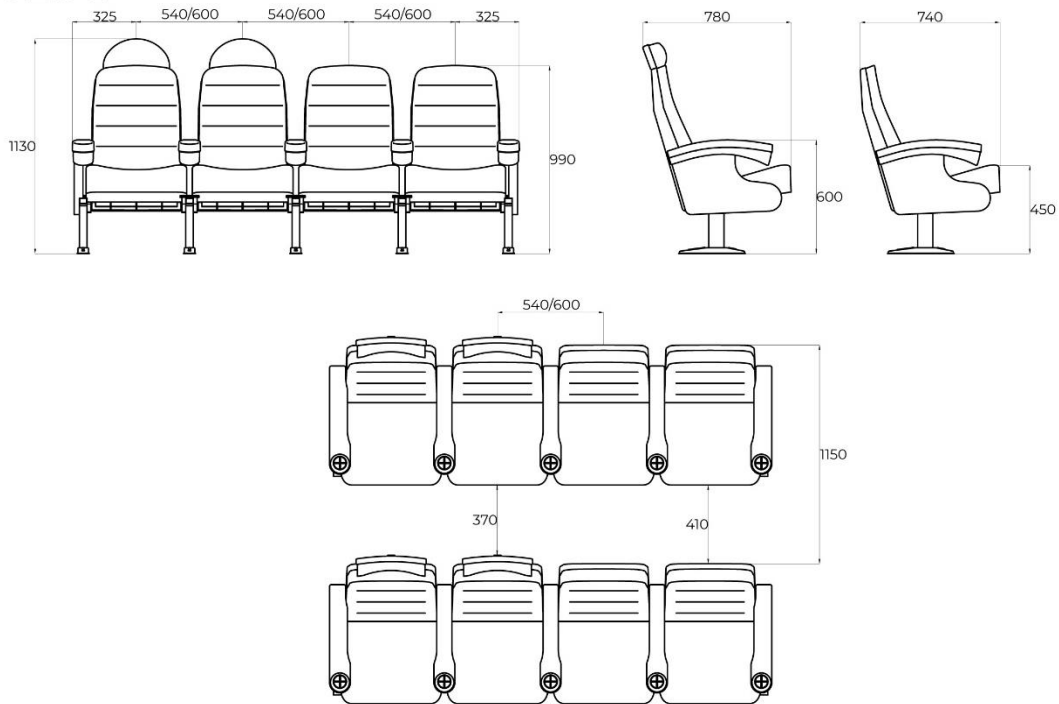

SPAZIO 2P

Para Radio Menor de 10 metros las butacas se implantan con doble brazo (Individuales)