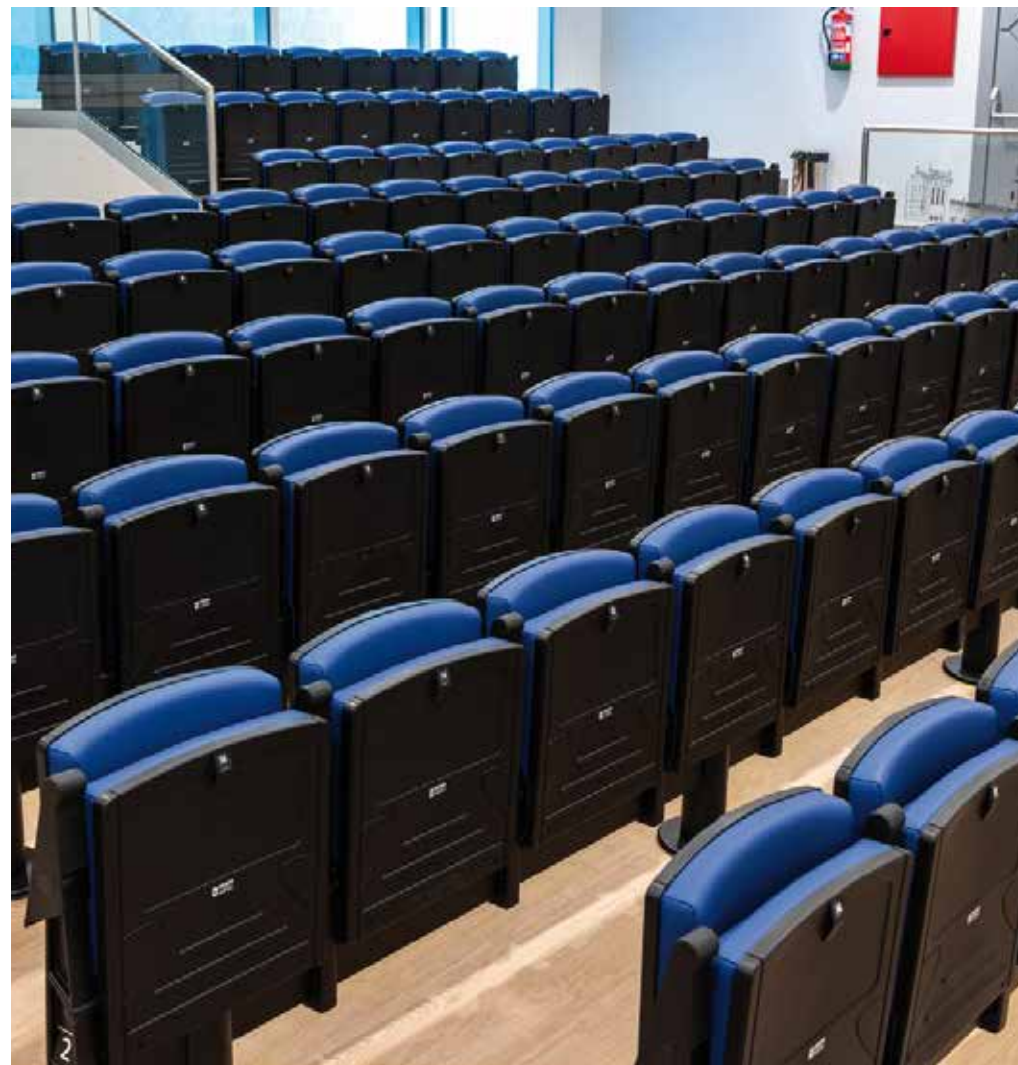

COLEGIO LA INMACULADA · PADRES ESCOLAPIOS
GETAFE, MADRID (ESPAÑA)
MOD. MINOR CARCASA