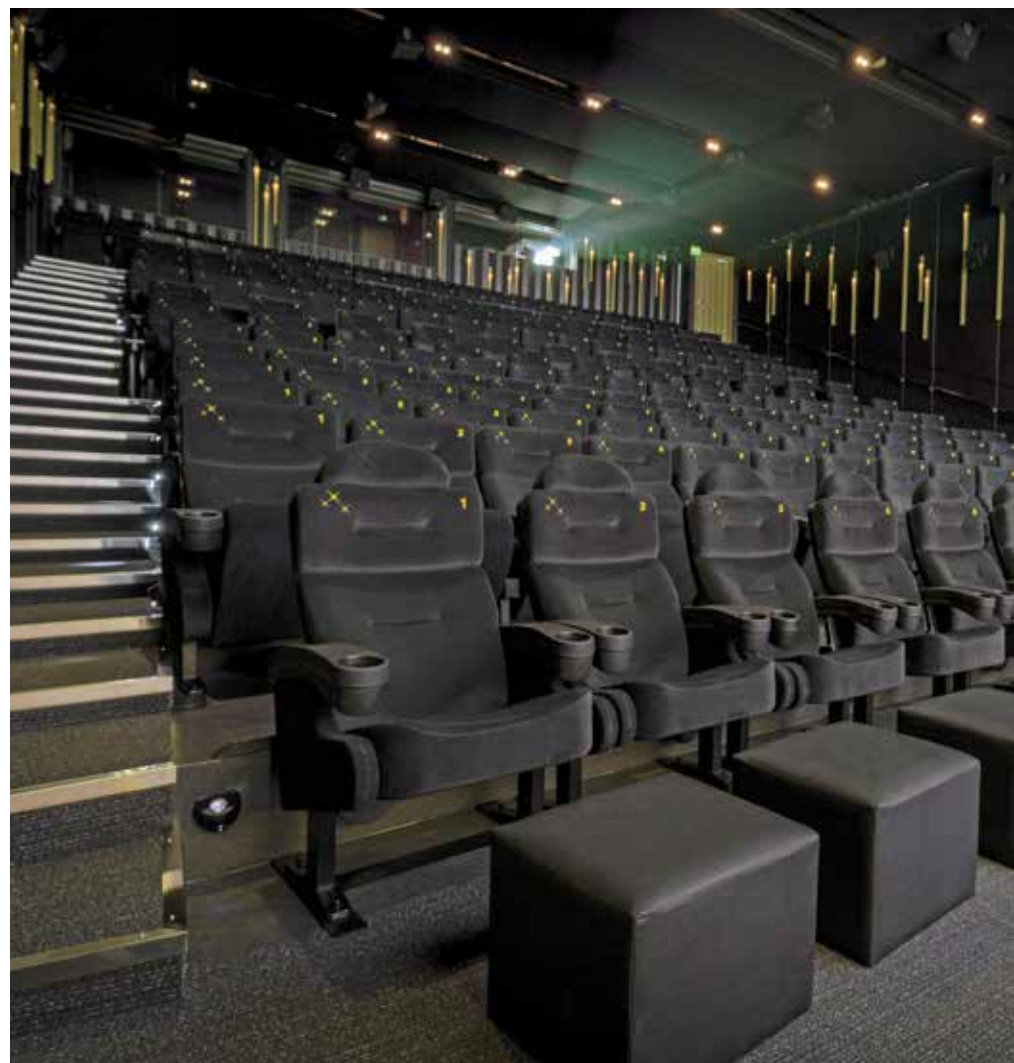

EZ
CARAY SEATING

CINES | CINEMAS

BUTACAS PARA CINES

SEATS FOR CINEMAS

PERSONALIZADAS A TU MEDIDA

Buscamos soluciones innovadoras. Diseñamos nuestros productos ajustándonos a los deseos de cada cliente. Interpretamos sus necesidades aportando valor y mimando cada detalle.

UGC CINEMAS
JOENSUU (FINLANDIA)
MOD. NEVADA

 **INSTALACIONES**
INSTALLATIONS

IMAX CINEMAS NOS COLOMBO
LISBOA (PORTUGAL)
MOD. EZ12

PREMIUM EDITION

Ezcaray Seating evoluciona junto a las necesidades y las tendencias del mercado, incorporando a su catálogo nuevos modelos para salas de cine Premium y VIP ayudando así a nuestros clientes a diferenciarse y ofrecer un servicio y experiencia del más alto nivel.

Las butacas ZERO, DOZE, y ONZE se adaptan a las características específicas de cada sala, pueden ser fijas o reclinables, con motor independiente y completamente silencioso para respaldo y asiento, o único para ambos movimientos, acabados con doble costura vista, bordados. Una butaca a medida.

The ZERO, DOZE and ONZE seats adapt to the specific needs of each cinema: fixed or reclining backrest, with two independent and completely silent motors for seat and backrest or with a single one for both movements, with finishes with double visible stitching, embroidery... It is a made-to-measure seat.