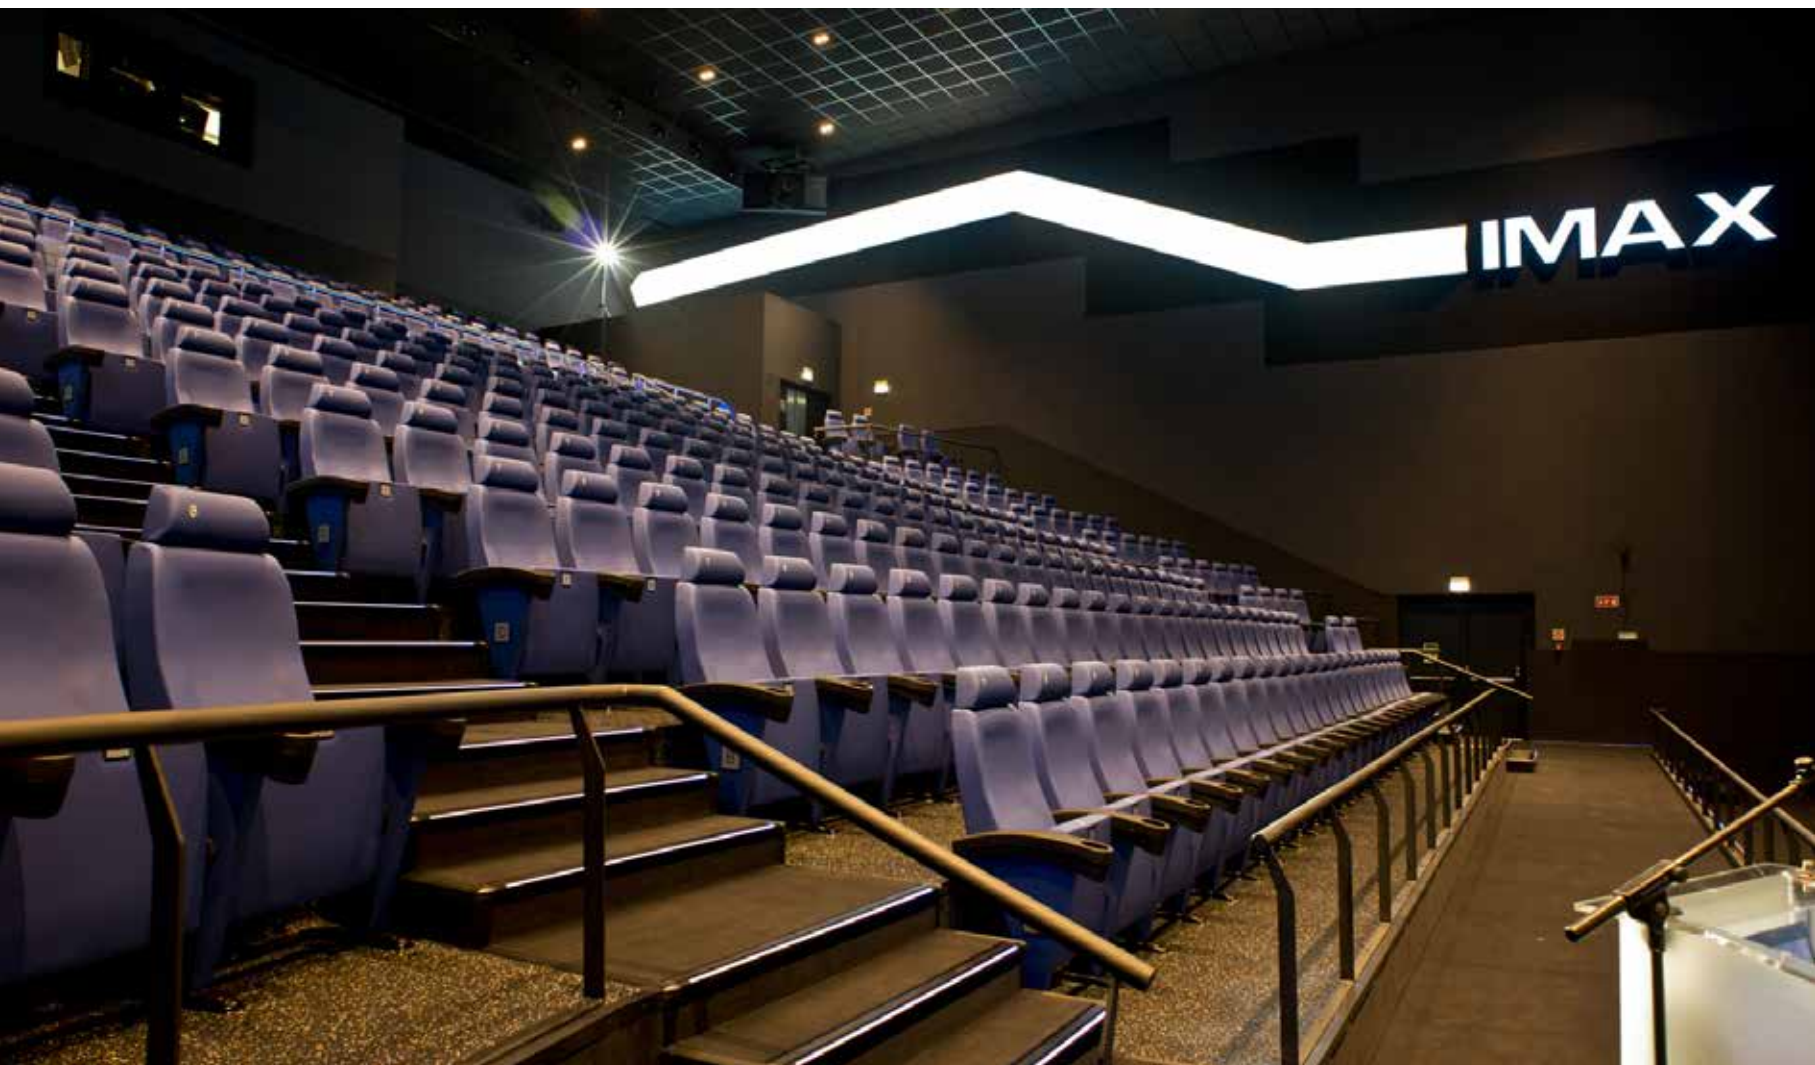

EZ
CARAY SEATING

CINES | CINEMAS

BUTACAS PARA CINES

SEATS FOR CINEMAS

PERSONALIZADAS A TU MEDIDA

Buscamos soluciones innovadoras. Diseñamos nuestros productos ajustándonos a los deseos de cada cliente. Interpretamos sus necesidades aportando valor y mimando cada detalle.

UGC CINEMAS
JOENSUU (FINLANDIA)
MOD. NEVADA

 **INSTALACIONES**
INSTALLATIONS

IMAX CINEMAS NOS COLOMBO
LISBOA (PORTUGAL)
MOD. EZ12

PREMIUM EDITION

Ezcaray Seating evoluciona junto a las necesidades y las tendencias del mercado, incorporando a su catálogo nuevos modelos para salas de cine Premium y VIP ayudando así a nuestros clientes a diferenciarse y ofrecer un servicio y experiencia del más alto nivel.

Las butacas ZERO, DOZE, y ONZE se adaptan a las características específicas de cada sala, pueden ser fijas o reclinables, con motor independiente y completamente silencioso para respaldo y asiento, o único para ambos movimientos, acabados con doble costura vista, bordados. Una butaca a medida.