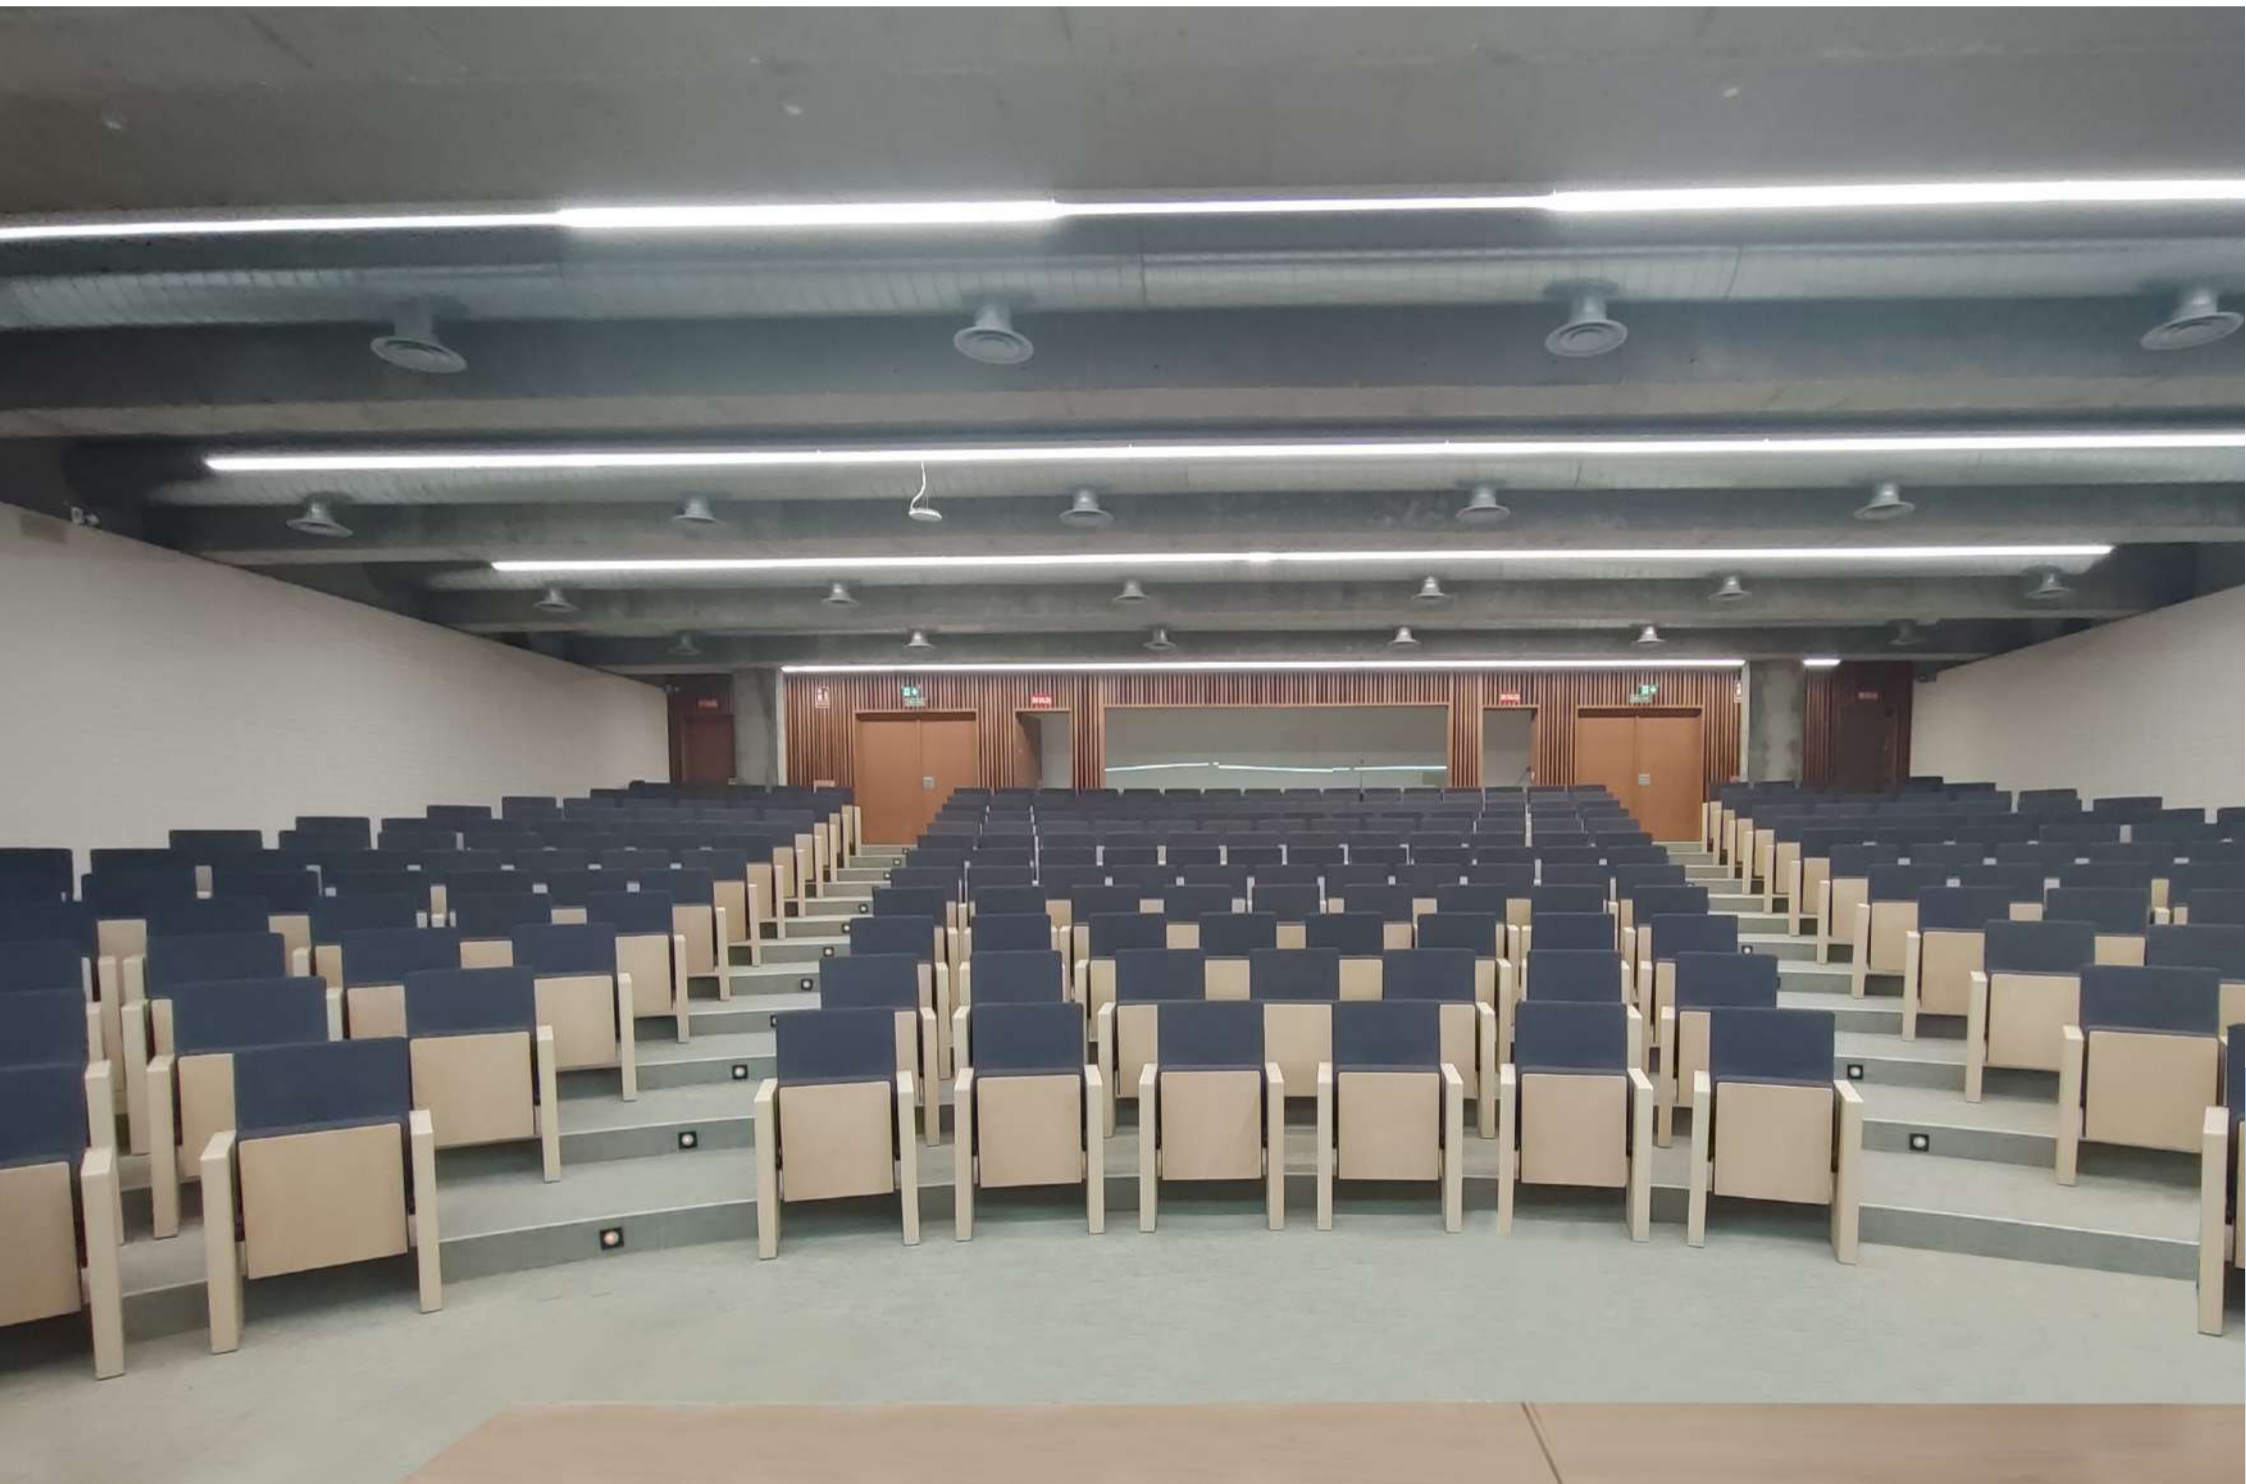

Créé en 1973, quelques mois après la naissance de l'UEx, elle a parcouru plus de cinquante ans d'histoire consacrée à l'enseignement et à la recherche dans les Sciences de la Santé.

La Faculté dispose d'installations modernes, adaptées aux exigences actuelles de la formation sanitaire : salles de cours, bibliothèque, laboratoires, salle de dissection, informatique, zone de simulation clinique, auditorium, amphithéâtre et espaces innovants pour le bon développement du processus d'apprentissage.

Rigueur formelle. Un design aux lignes droites, spécialement conçu pour les salles de conférences, théâtres et auditoriums.

FACULTÉ DE MÉDECINE ET SCIENCES DE LA SANTÉ, AUDITORIUM

Étant donné que la faculté doit maintenir une relation fonctionnelle avec l'hôpital, une attention particulière a été portée à la volumétrie du nouveau bâtiment par rapport à celui-ci. Le volume proposé est fragmenté, évitant ainsi la construction de grandes façades susceptibles d'entrer en conflit avec la masse imposante de neuf étages qui constitue l'hôpital.

Le projet est généré à partir d'un ordre structurel modulé à trois mètres, avec un prisme de trois niveaux reposant sur un rez-de-chaussée en zigzag servant de socle.

L'ensemble peut être décrit comme un socle au rez-de-chaussée sur lequel repose un bloc horizontal de trois étages contenant les salles de cours. Ainsi, tandis que le socle répond, par sa différenciation formelle, à la diversité des fonctions qu'il abrite, le volume supérieur se projette comme une construction modulaire et systématique offrant un haut degré de flexibilité à l'espace d'enseignement.