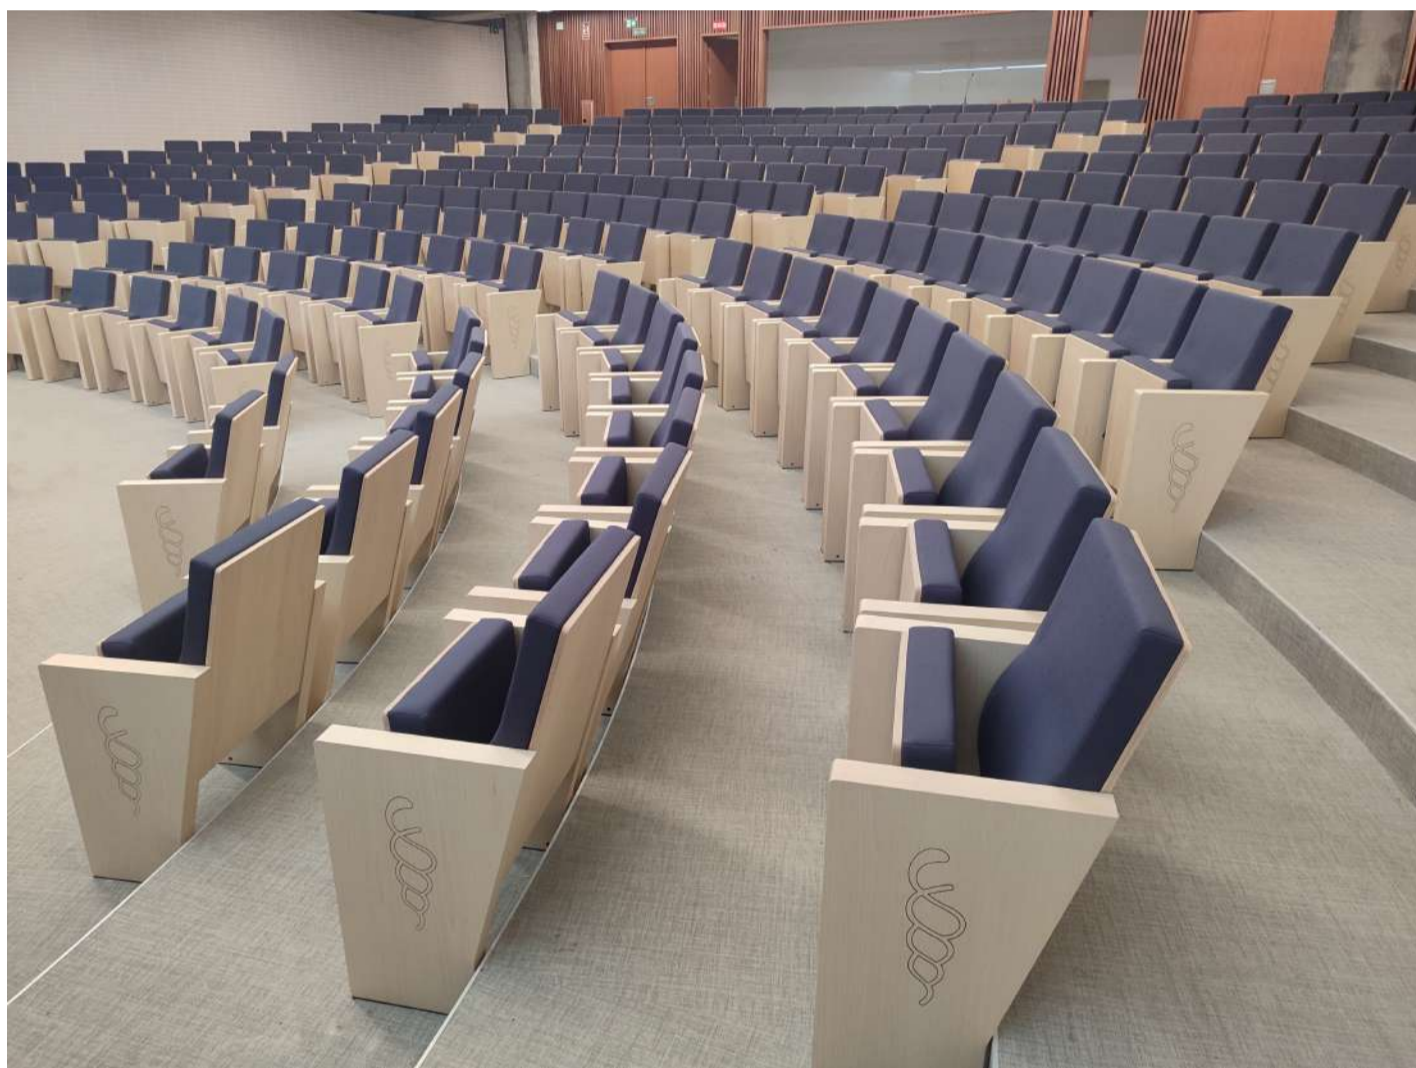

Installation de fauteuils d'Ezcaray Seating.

modèle: YUSO

Le complément parfait pour cette salle.

Rigueur formelle. Un design aux lignes droites, spécialement conçu pour les salles de conférences, théâtres et auditoriums.