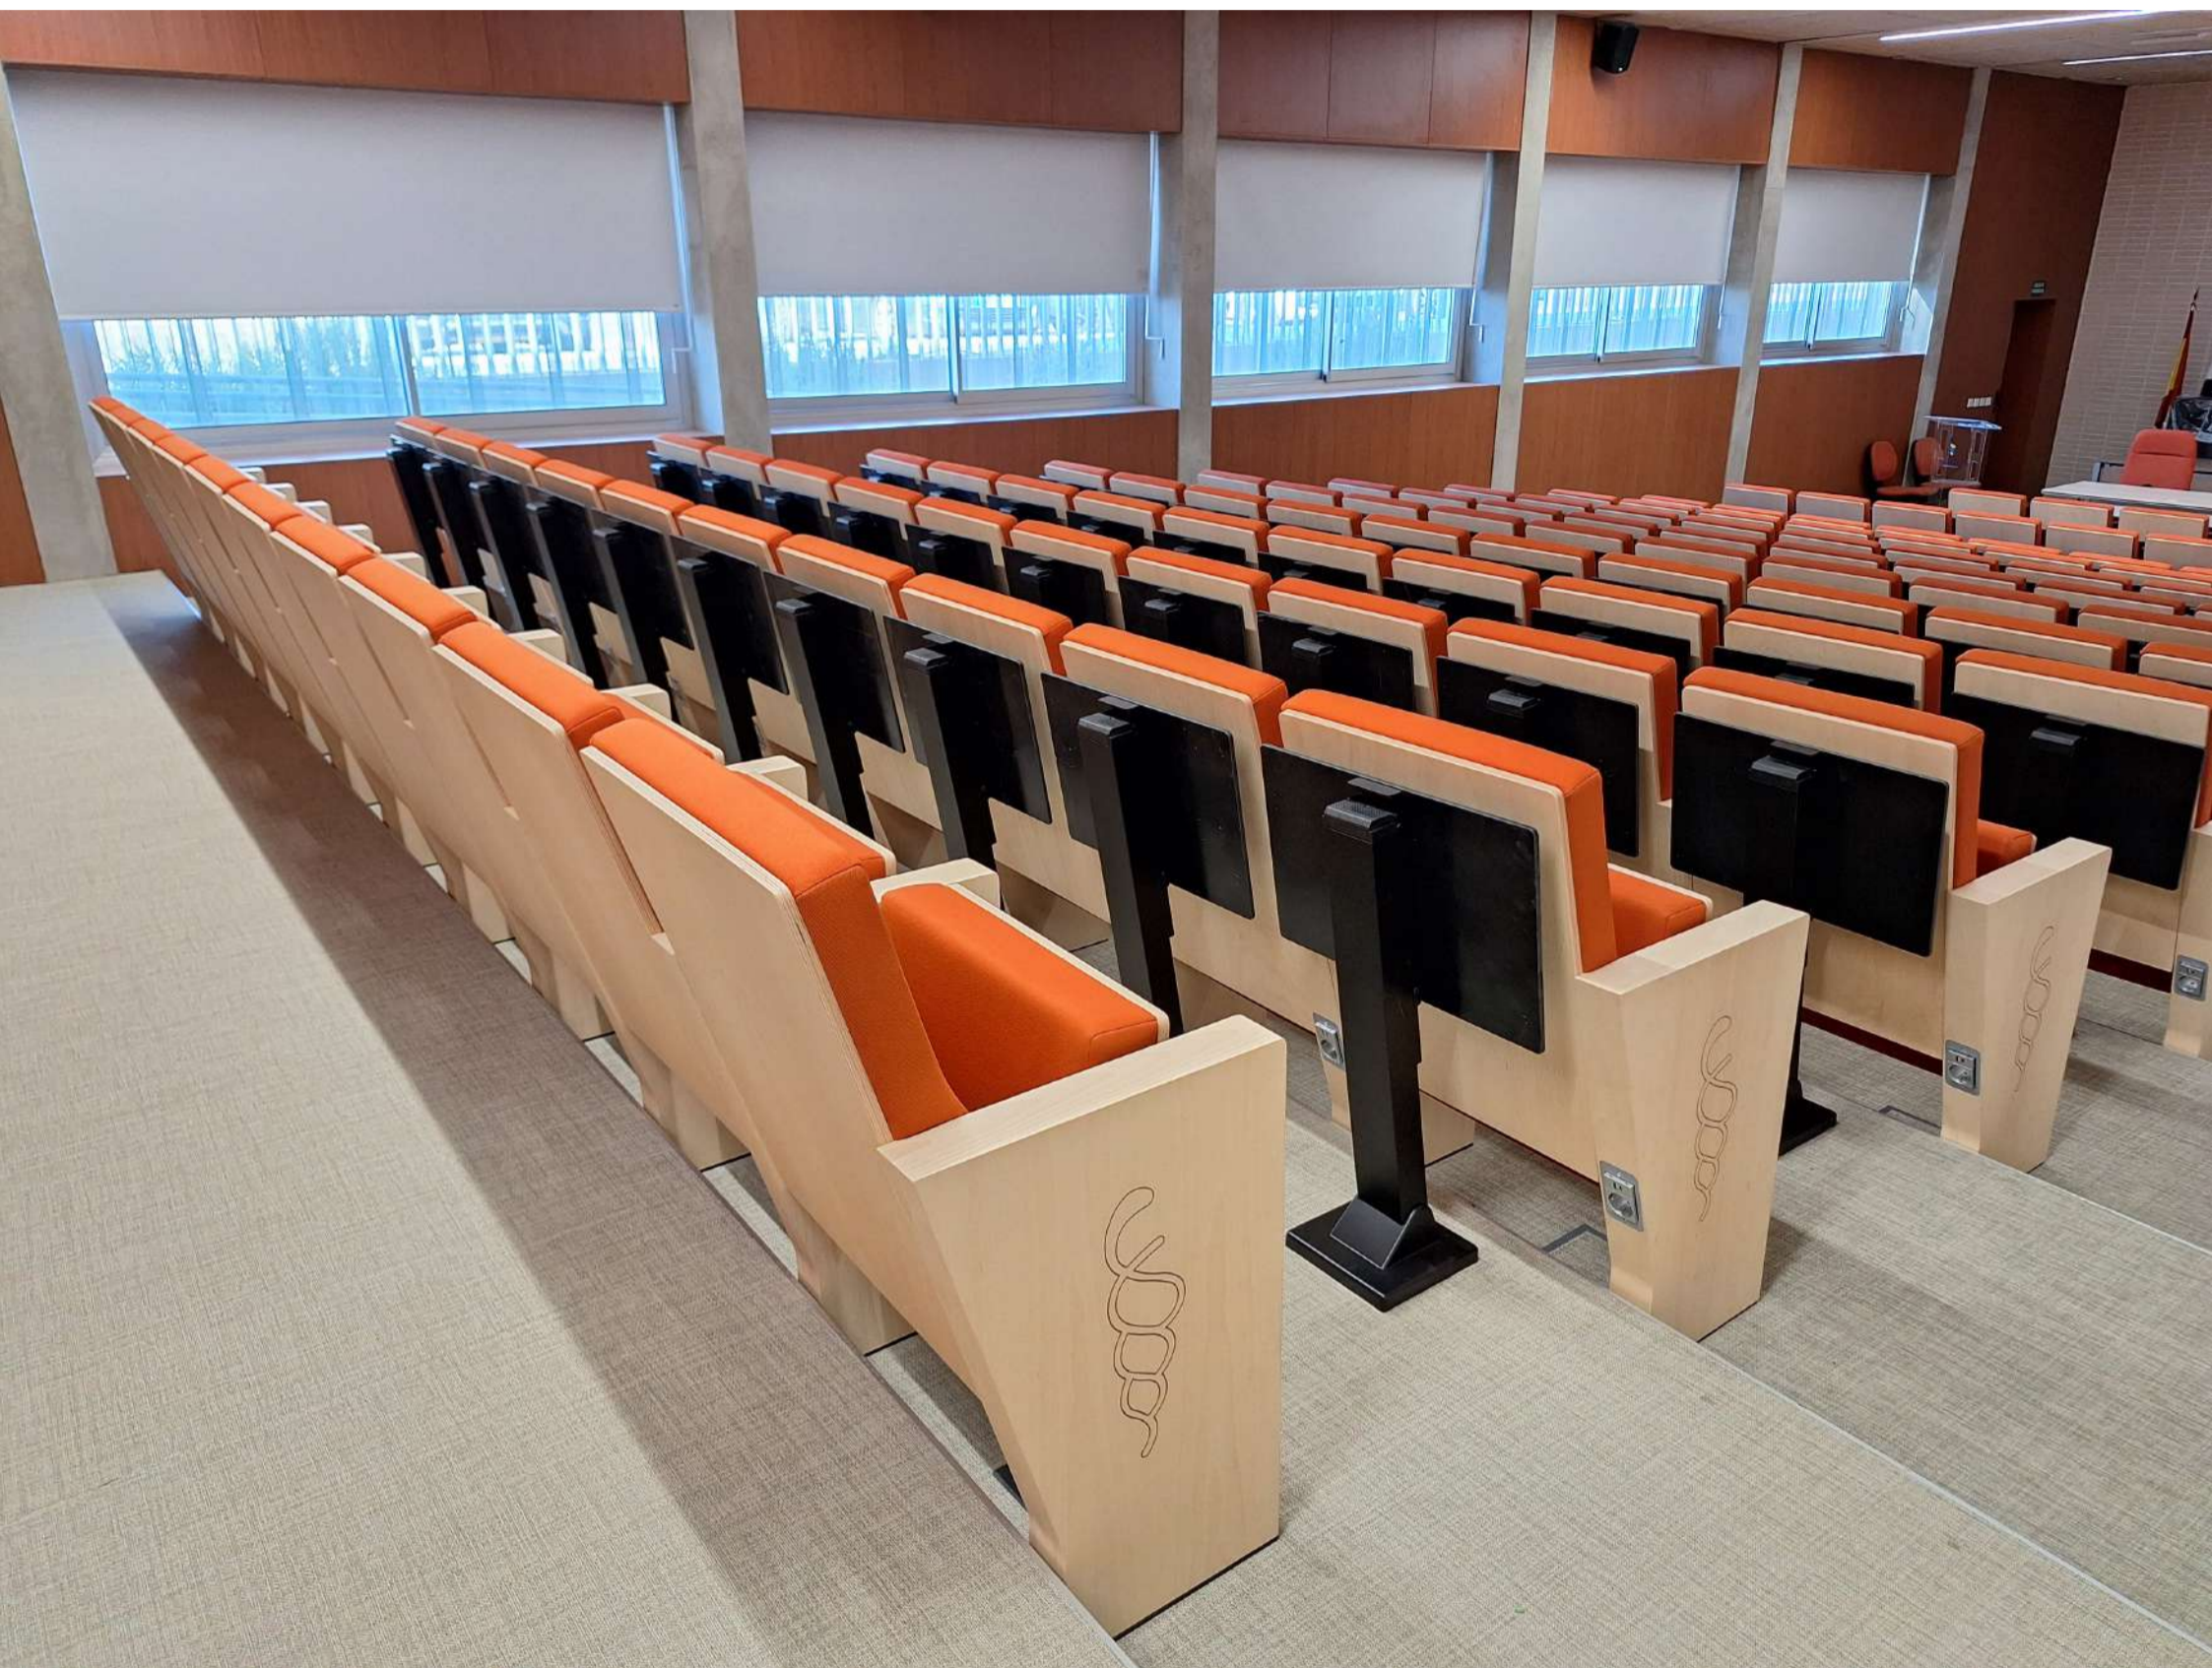

Créé en 1973, quelques mois après la naissance de l'UEx, elle a parcouru plus de cinquante ans d'histoire consacrée à l'enseignement et à la recherche dans les Sciences de la Santé.

La Faculté dispose d'installations modernes, adaptées aux exigences actuelles de la formation sanitaire : salles de cours, bibliothèque, laboratoires, salle de dissection, informatique, zone de simulation clinique, auditorium, amphithéâtre et espaces innovants pour le bon développement du processus d'apprentissage.

Rigueur formelle. Un design aux lignes droites, spécialement conçu pour les salles de conférences, théâtres et auditoriums.

FACULTÉ DE MÉDECINE ET SCIENCES DE LA SANTÉ, AUDITORIUM

Étant donné que la faculté doit maintenir une relation fonctionnelle avec l'hôpital, une attention particulière a été portée à la volumétrie du nouveau bâtiment par rapport à celui-ci. Le volume proposé est fragmenté, évitant ainsi la construction de grandes façades susceptibles d'entrer en conflit avec la masse imposante de neuf étages qui constitue l'hôpital.

Le projet est généré à partir d'un ordre structurel modulé à trois mètres, avec un prisme de trois niveaux reposant sur un rez-de-chaussée en zigzag servant de socle.

L'ensemble peut être décrit comme un socle au rez-de-chaussée sur lequel repose un bloc horizontal de trois étages contenant les salles de cours. Ainsi, tandis que le socle répond, par sa différenciation formelle, à la diversité des fonctions qu'il abrite, le volume supérieur se projette comme une construction modulaire et systématique offrant un haut degré de flexibilité à l'espace d'enseignement.