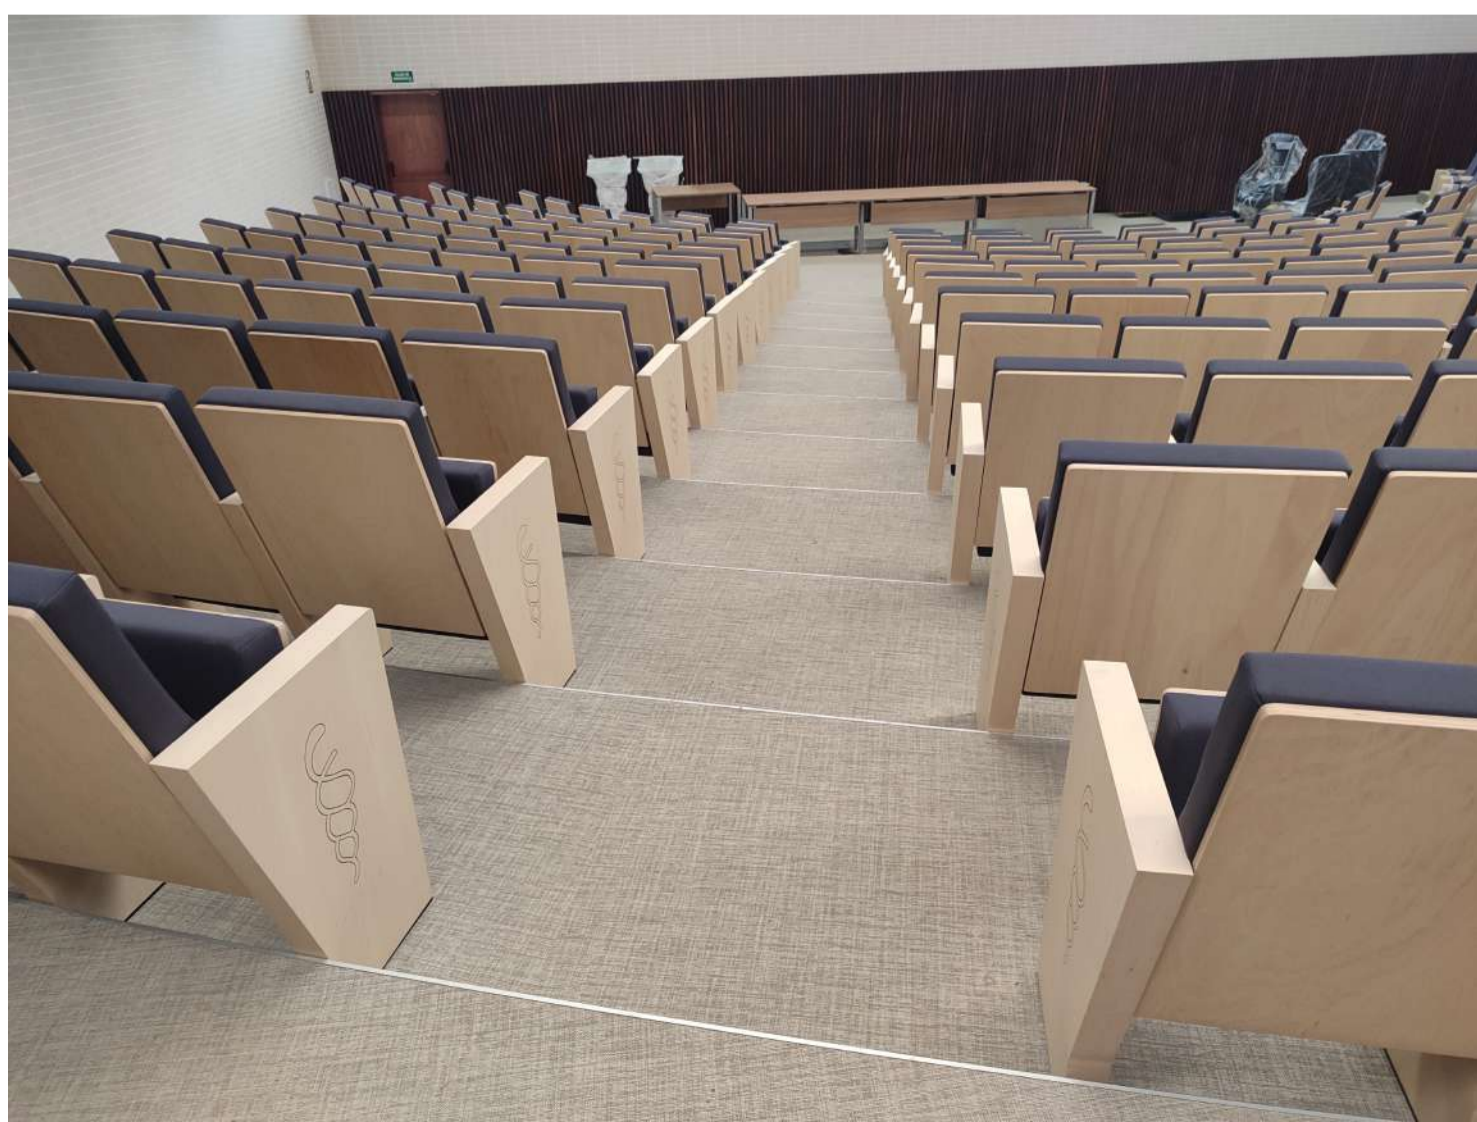

Installation de fauteuils d'Ezcaray Seating.

modèle: YUSO

Le complément parfait pour cette salle.

Rigueur formelle. Un design aux lignes droites, spécialement conçu pour les salles de conférences, théâtres et auditoriums.